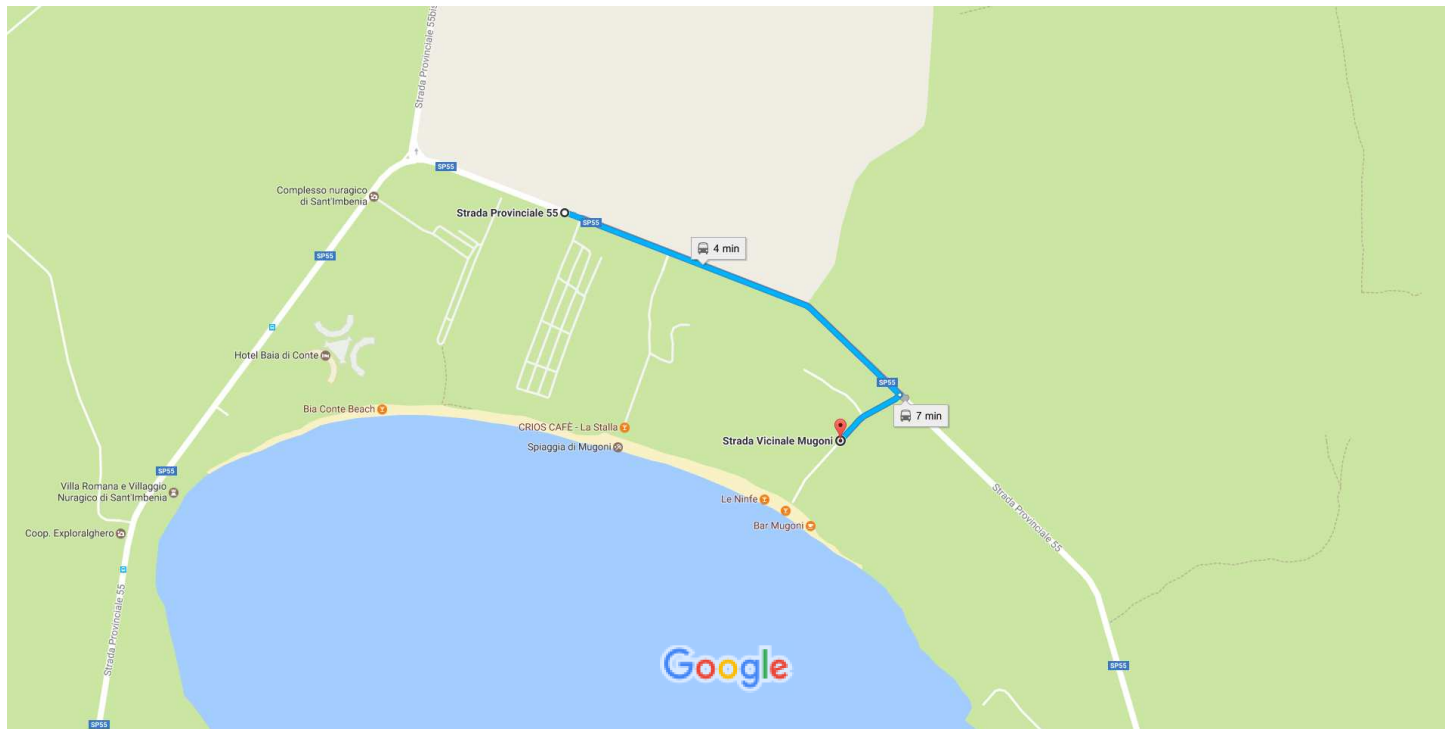

da Strada Provinciale 55, 07041 Alghero SS a Str. Vicinale Mugoni, 07041 Alghero SS

In auto 1,1 km, 2 min

Spiaggia Pineta Mugoni - accesso tramite il bivio sulla strada provinciale 55 che immette sulla "strada vicinale Mugoni". Il bivio si trova a destra venendo da Sassari e a sinistra arrivando da Alghero

Dati cartografici ©2017 Google

200 m

tramite Strada Provinciale 55

2 min

Percorso più veloce

1,1 km

19:25–19:32

7 min

Linea 9320

12:15 (domenica)–12:19

4 min

Linea 9321